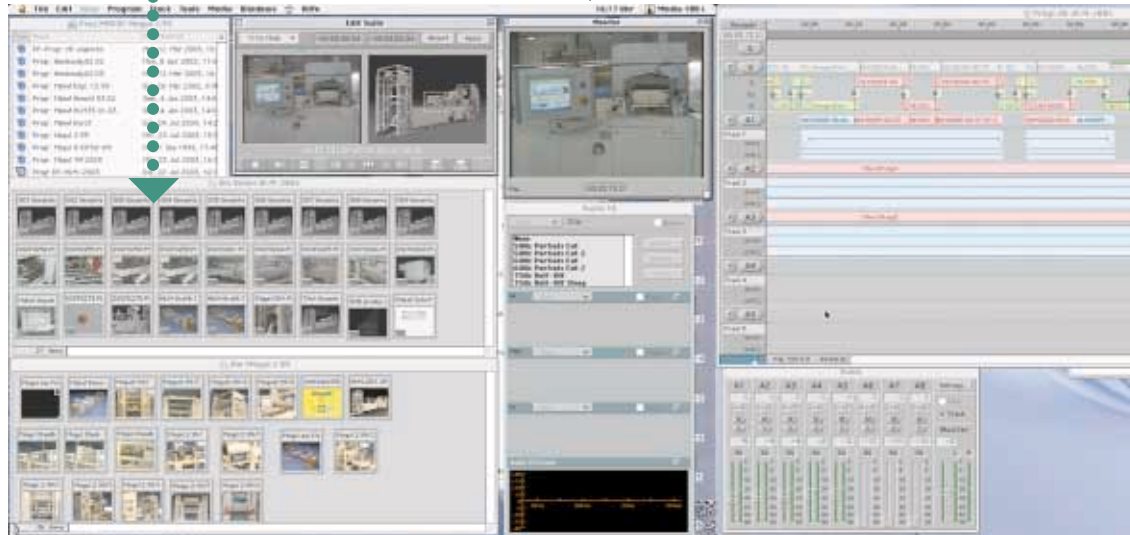

In unserem "DESIGN-REPORT" stellen wir eine Videoproduktion als technische Dokumentation einer Maschinenanlage für die Süßwarenindustrie vor.

2. Verpackungsformen Entwicklung und Label-Design.
3. Industrie Fotografie und digital-Retusche
4. 3D Computer-Illustrationen
5. neue Posterserie in einer einheitlichen Gestaltungslinie

Zusammen in einem Fenster alle Einzelszenen

Digitaler Videoschnitt Programm-Oberfläche

Timeline Window in der die einzelnen Video-Clips editiert werden

Für eine Unternehmen das sich mit der Entwicklung und Konstruktion von Maschinen und Anlagen für die Herstellung von Süßwaren befasst wurde dieses Video produziert. Ein neues kettenloses Transportsystem wurde in dieser Anlage realisiert.

Es galt hierbei die einzelnen Verarbeitungsstationen und Arbeitsprozesse in logischer Reihenfolge zu dokumentieren. Unterstützt wurden die Videoaufnahmen auch durch entsprechende Grafiken und Computer-Animationen. Das Video wurde auf Band und als Digitalfilm angelegt.

▲ Diese detailreiche Illustration (eine Abgasverbindungsleitung) mit den verschiedenen Bauteilen konnte so nicht fotografiert werden, daher wurde ein 3D-Modell konstruiert und realistisch berechnet.

Videoproduktion